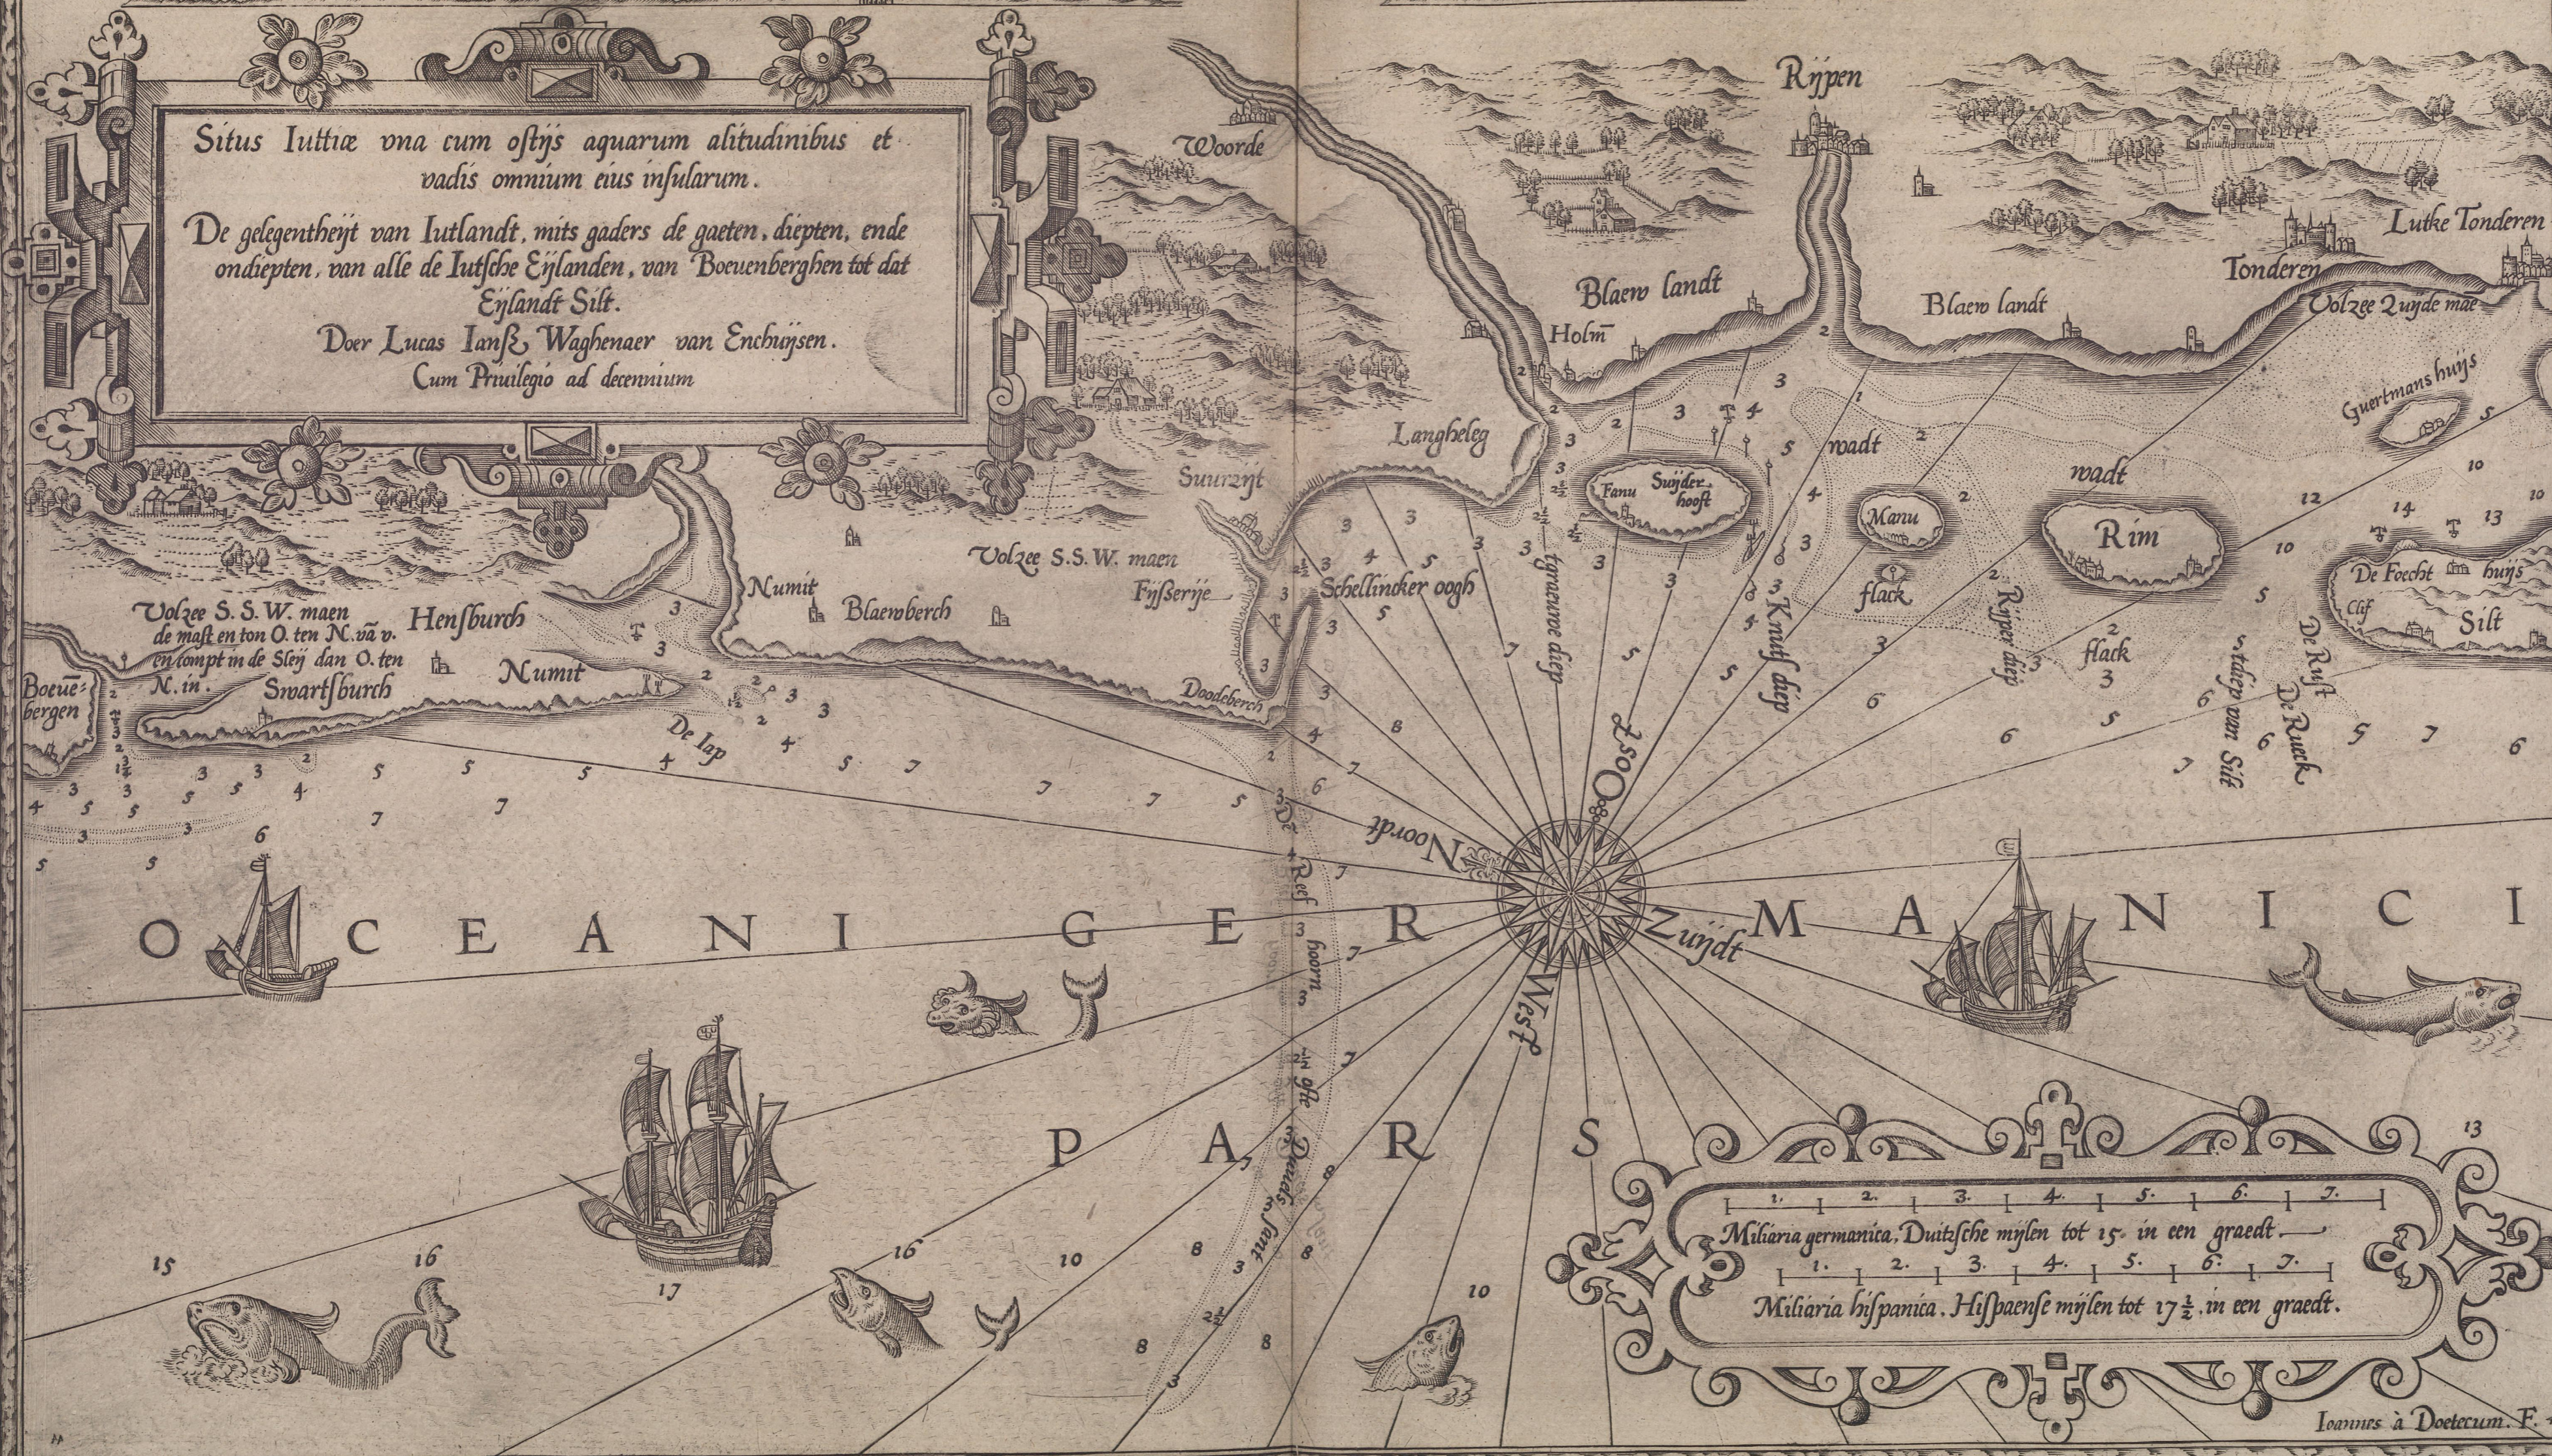

Hac facie atq; forma exhibent sese hæ regiones a parte australi sinus cui nomen boeuenbergæ  
 A. Aldus verthoonen hem dese landen, als men besuyden boeuenberghen compt.

Facies Rimæ insulæ ubi illi fueris ex opposito  
 B. Aldus verthoont hem Rim, alst dvers van v. is.

Hoc parto præternavigantibus se exhibet Siltæ insulæ  
 C. Aldus verthoont hem Silt als men daer voer by seyft.

Boeuenbergen Swartsburch Hensburch Rynkopen

Rim

Silt

Situs Iuttie vna cum ostijs aquarum altitudinibus et  
 vadis omnium eius insularum.  
 De gelegentheit van Iutlandt, mits gaders de gaeten, diepten, ende  
 ondiepten, van alle de Iutsche Eyslanden, van Boeuenberghen tot dat  
 Eyslandt Silt.  
 Doer Lucas Iansz Waghenauer van Enchuyssen.  
 Cum Præuilegio ad decennium

A. Representation des Pays du costé de Bouerberge.

B. Islette de Rim.

C. Silt, en passant au denant.

Miliaria germanica. Duitsche mylen tot 15. in een graedt.  
 Miliaria hispanica. Hispaense mylen tot 17 1/2. in een graedt.