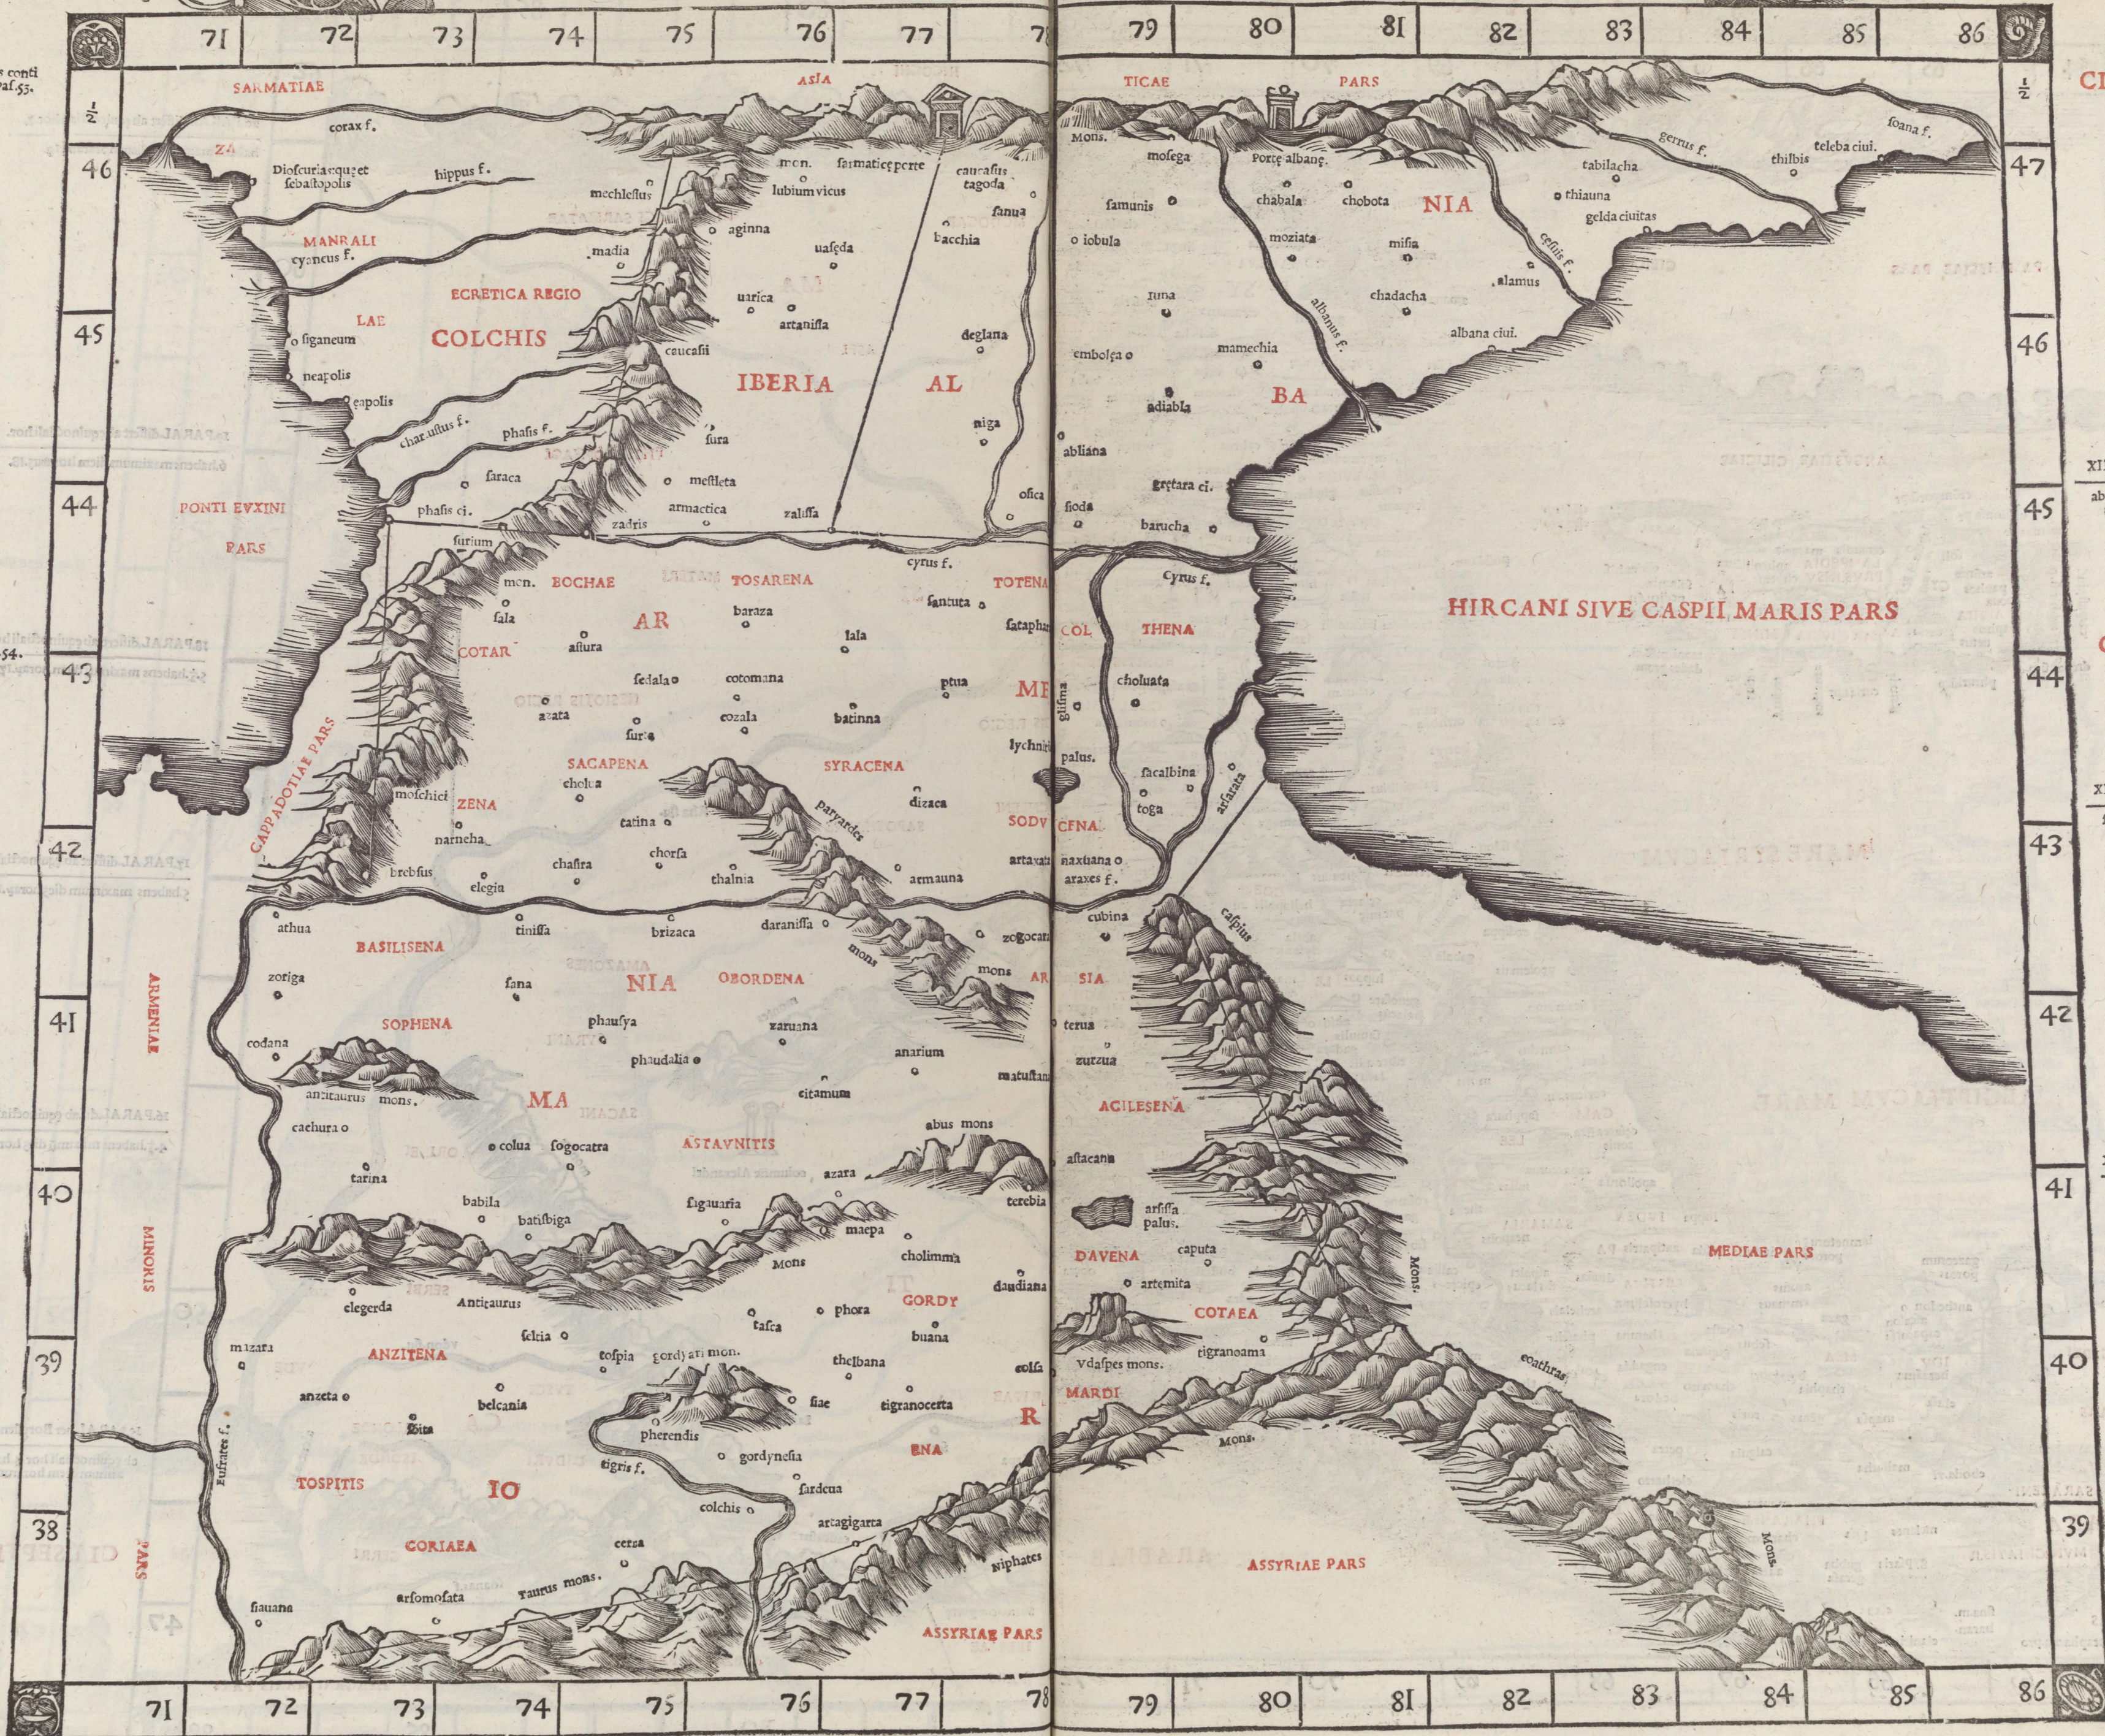

TERTIA ASIAE TABVLA

stipuli gradus conti  
cent. Mil. Paf. 53.

Mil. Paf. 54.

Mil. Paf. 47.

CLIMA VII.

XIII PARAL. Per Pontus differ  
ab equinoct. horis 3 1/2. habens  
maximus dies horar. 15 1/2.

CLIMA VI.