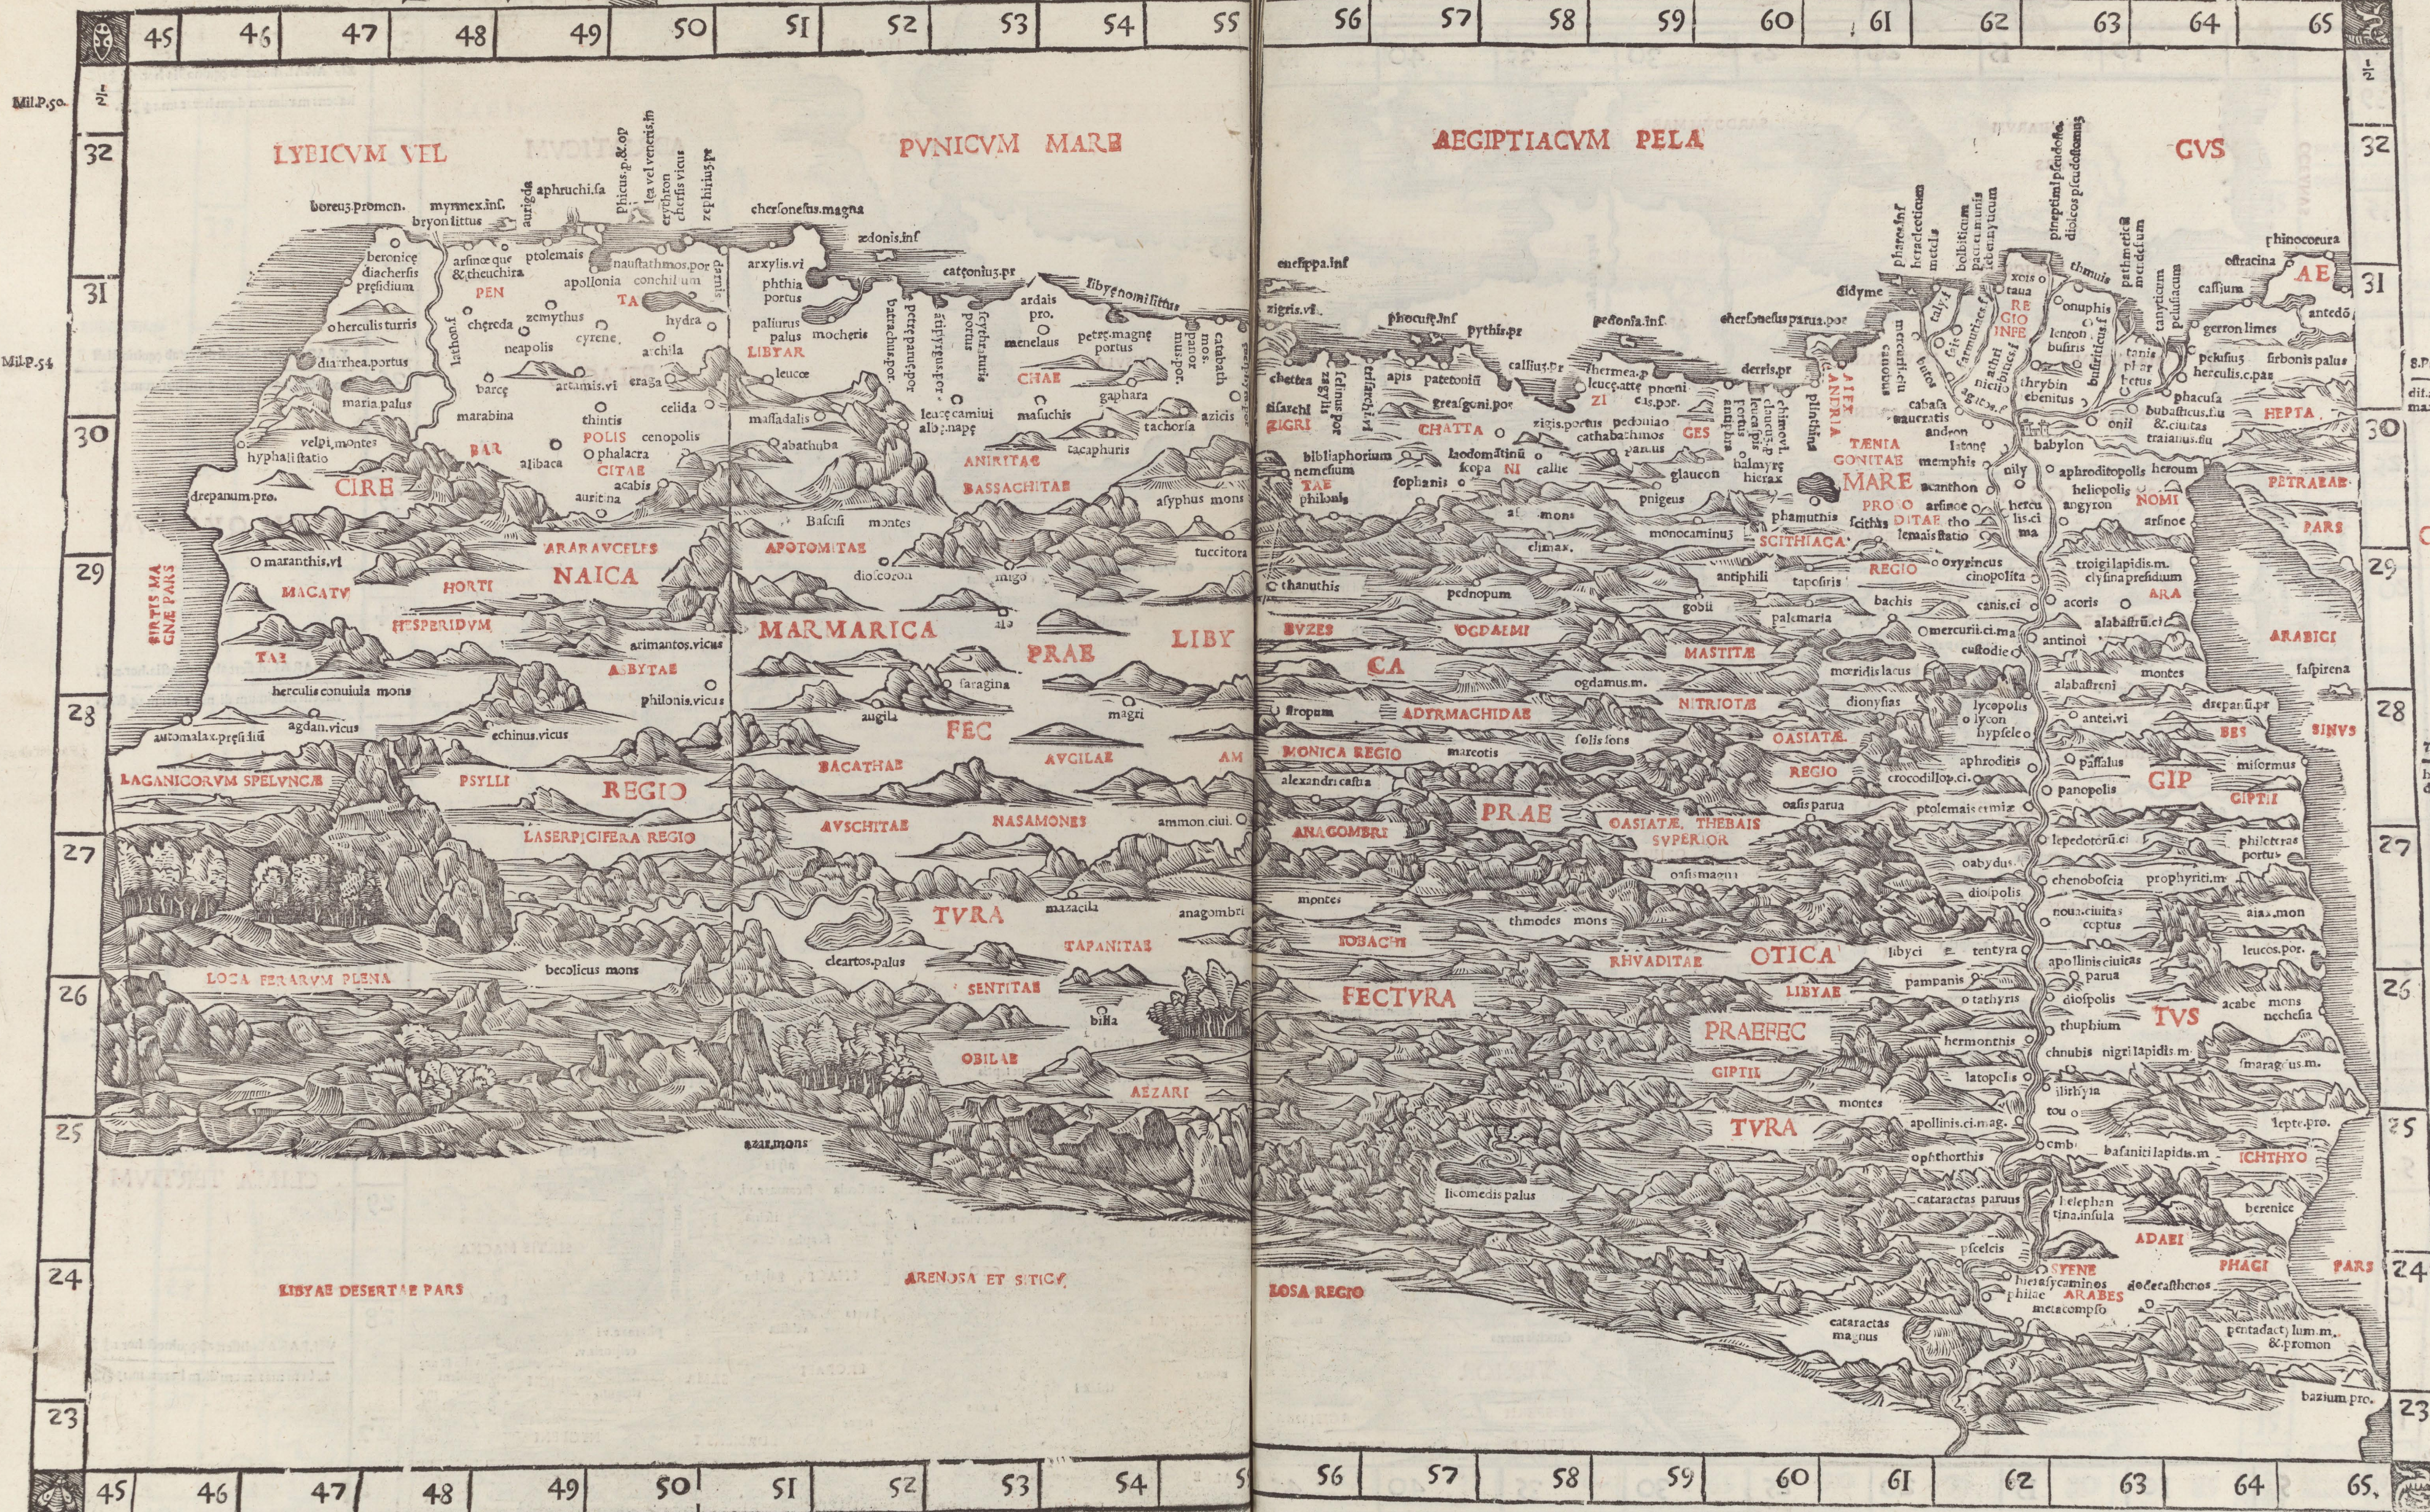

TERTIA AFRI

CAE TABVLA

Mil.P.50

Mil.P.54

8.Paral per alexandr
dit ab equi horz. h. h. m.
max. die 3. horaru. 1. 4.

CLIMA. 3.

7.Par. ab equi
hor. 2. 4. h. h. m.
die 3. horaru. 1. 4.

6.Par per Sye
ne: dit ab. eq.
h. 1. 2. h. h. m.
di. hora. 1. 2.