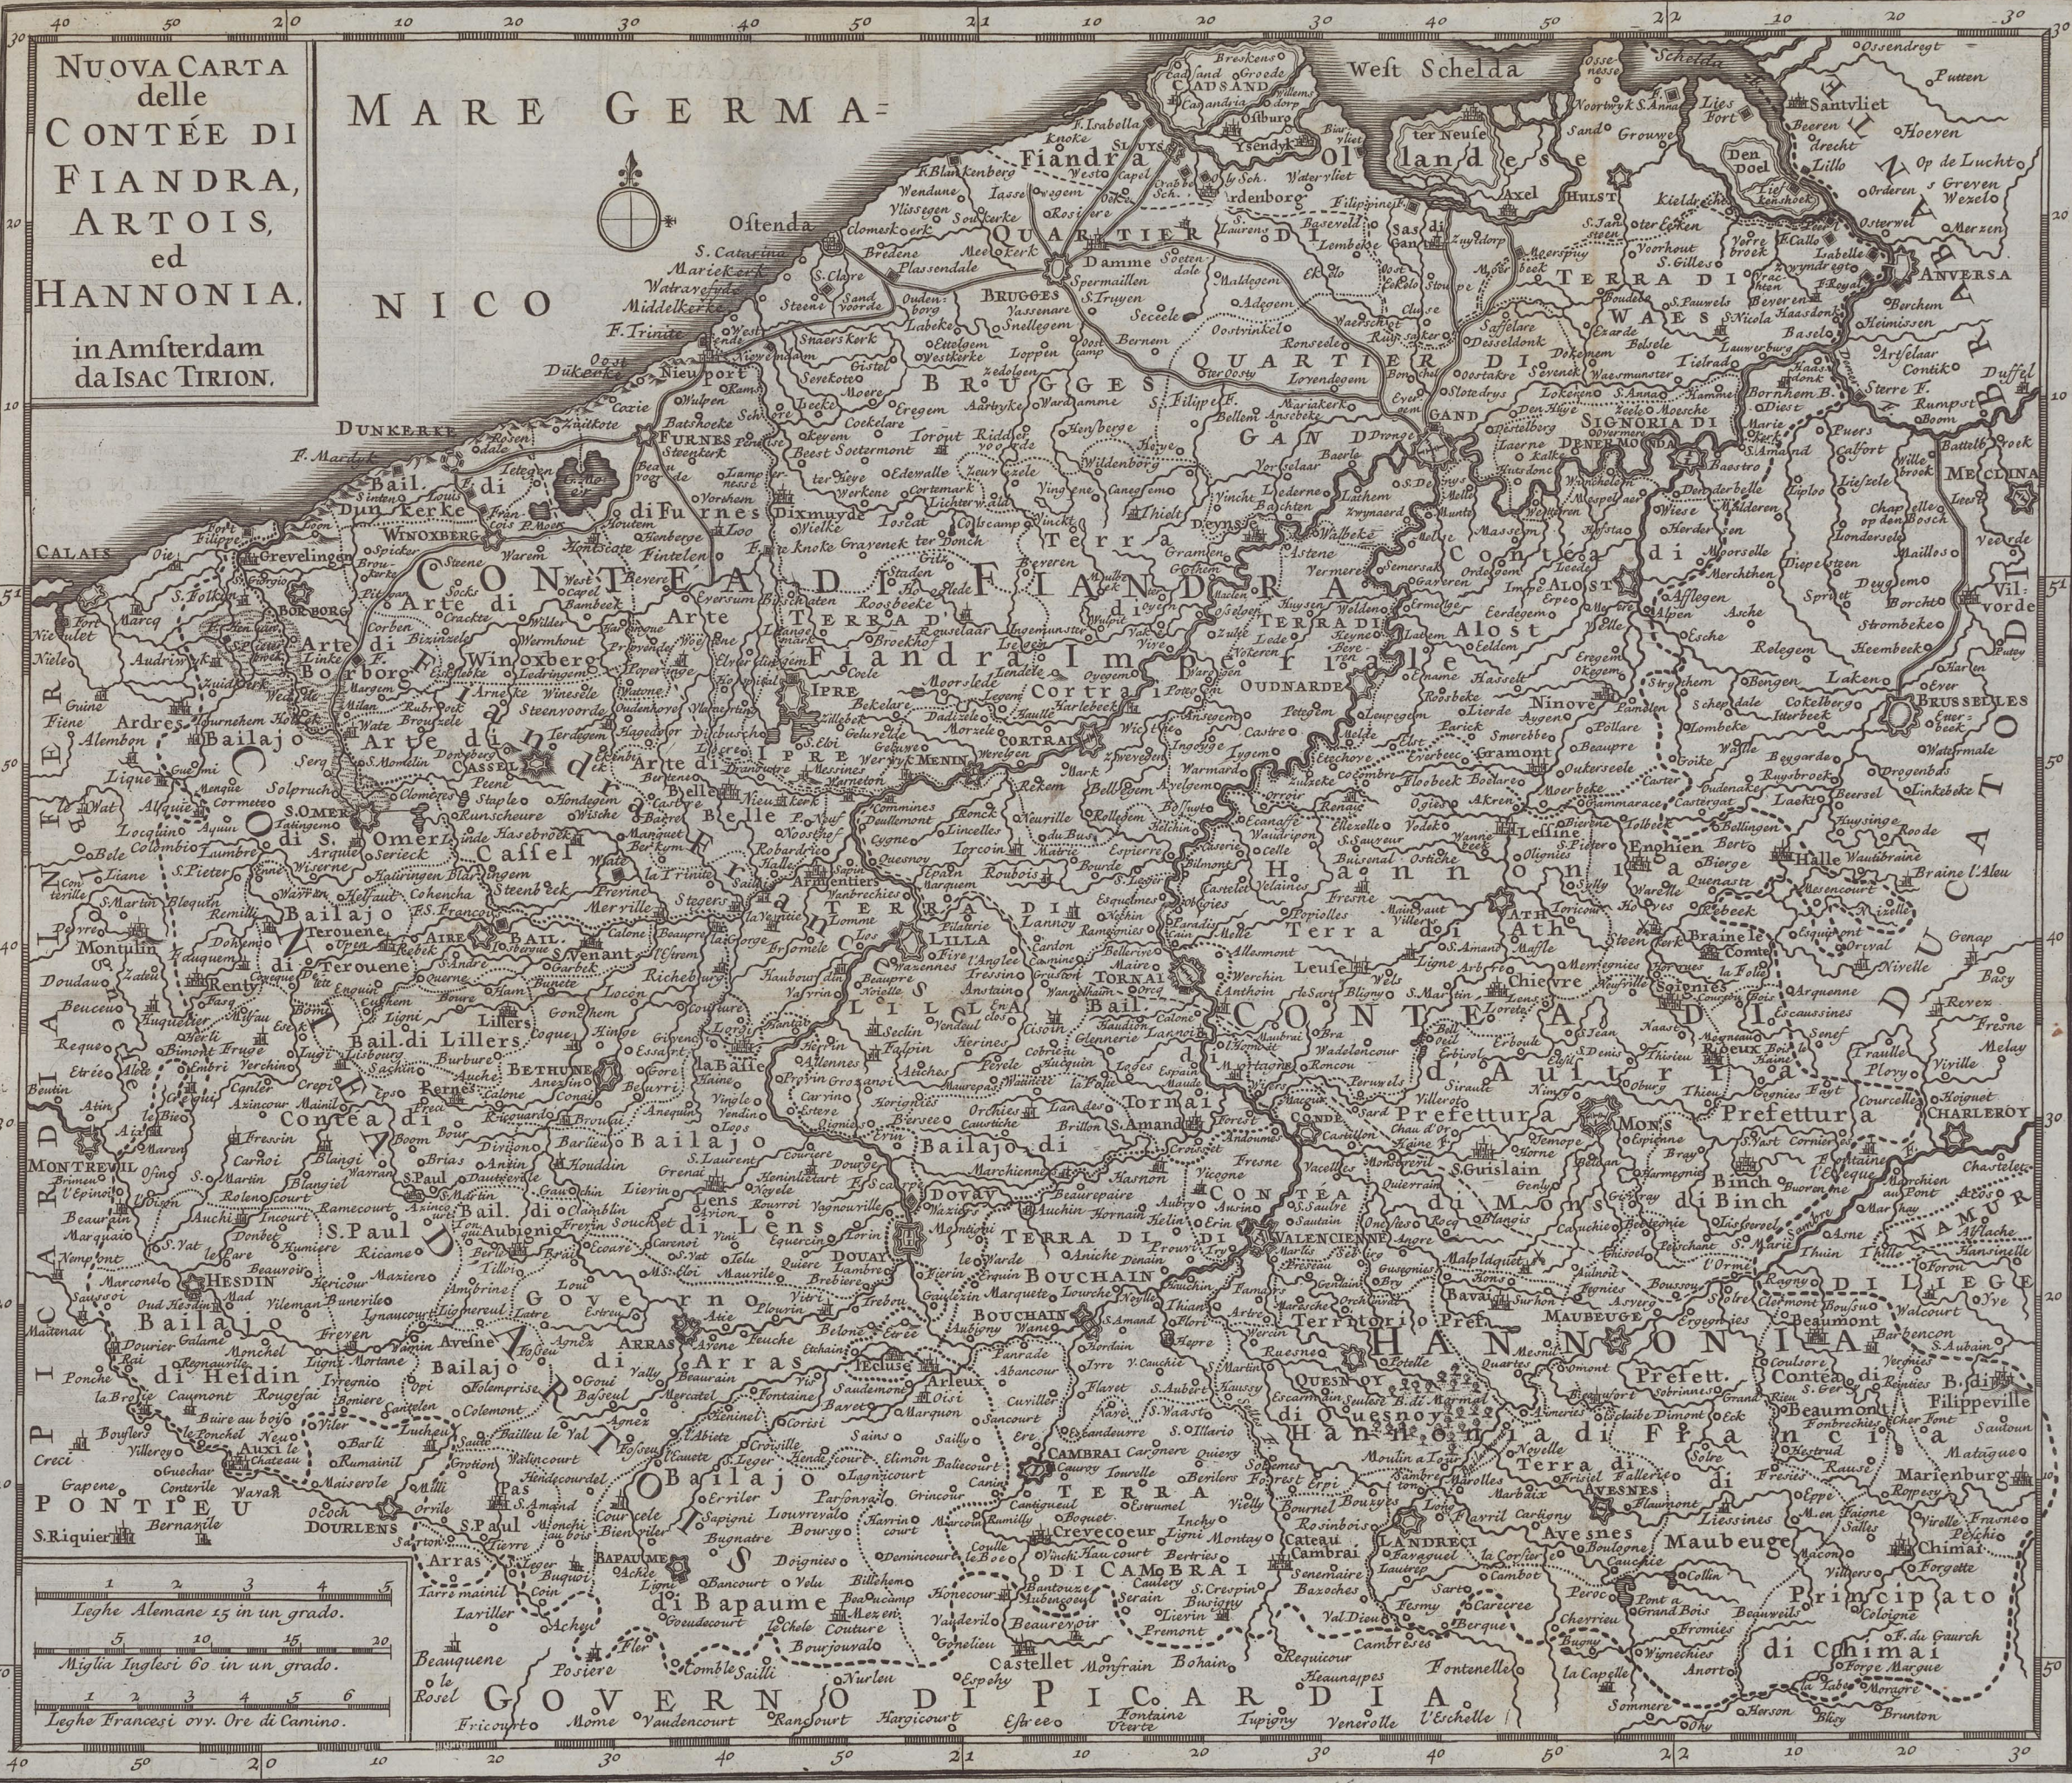

NUOVA CARTA
delle
CONTÉE DI
FIANDRA,
ARTOIS,
ed
HANNONIA.
in Amsterdam
da ISAC TIRION.

MARE GERMANICO

1 2 3 4 5
Leghe Alemane 15 in un grado.
5 10 15 20
Miglia Inglesi 60 in un grado.
1 2 3 4 5 6
Leghe Francesi ovv. Ore di Camino.

GOVERNO DI PICAARDIA