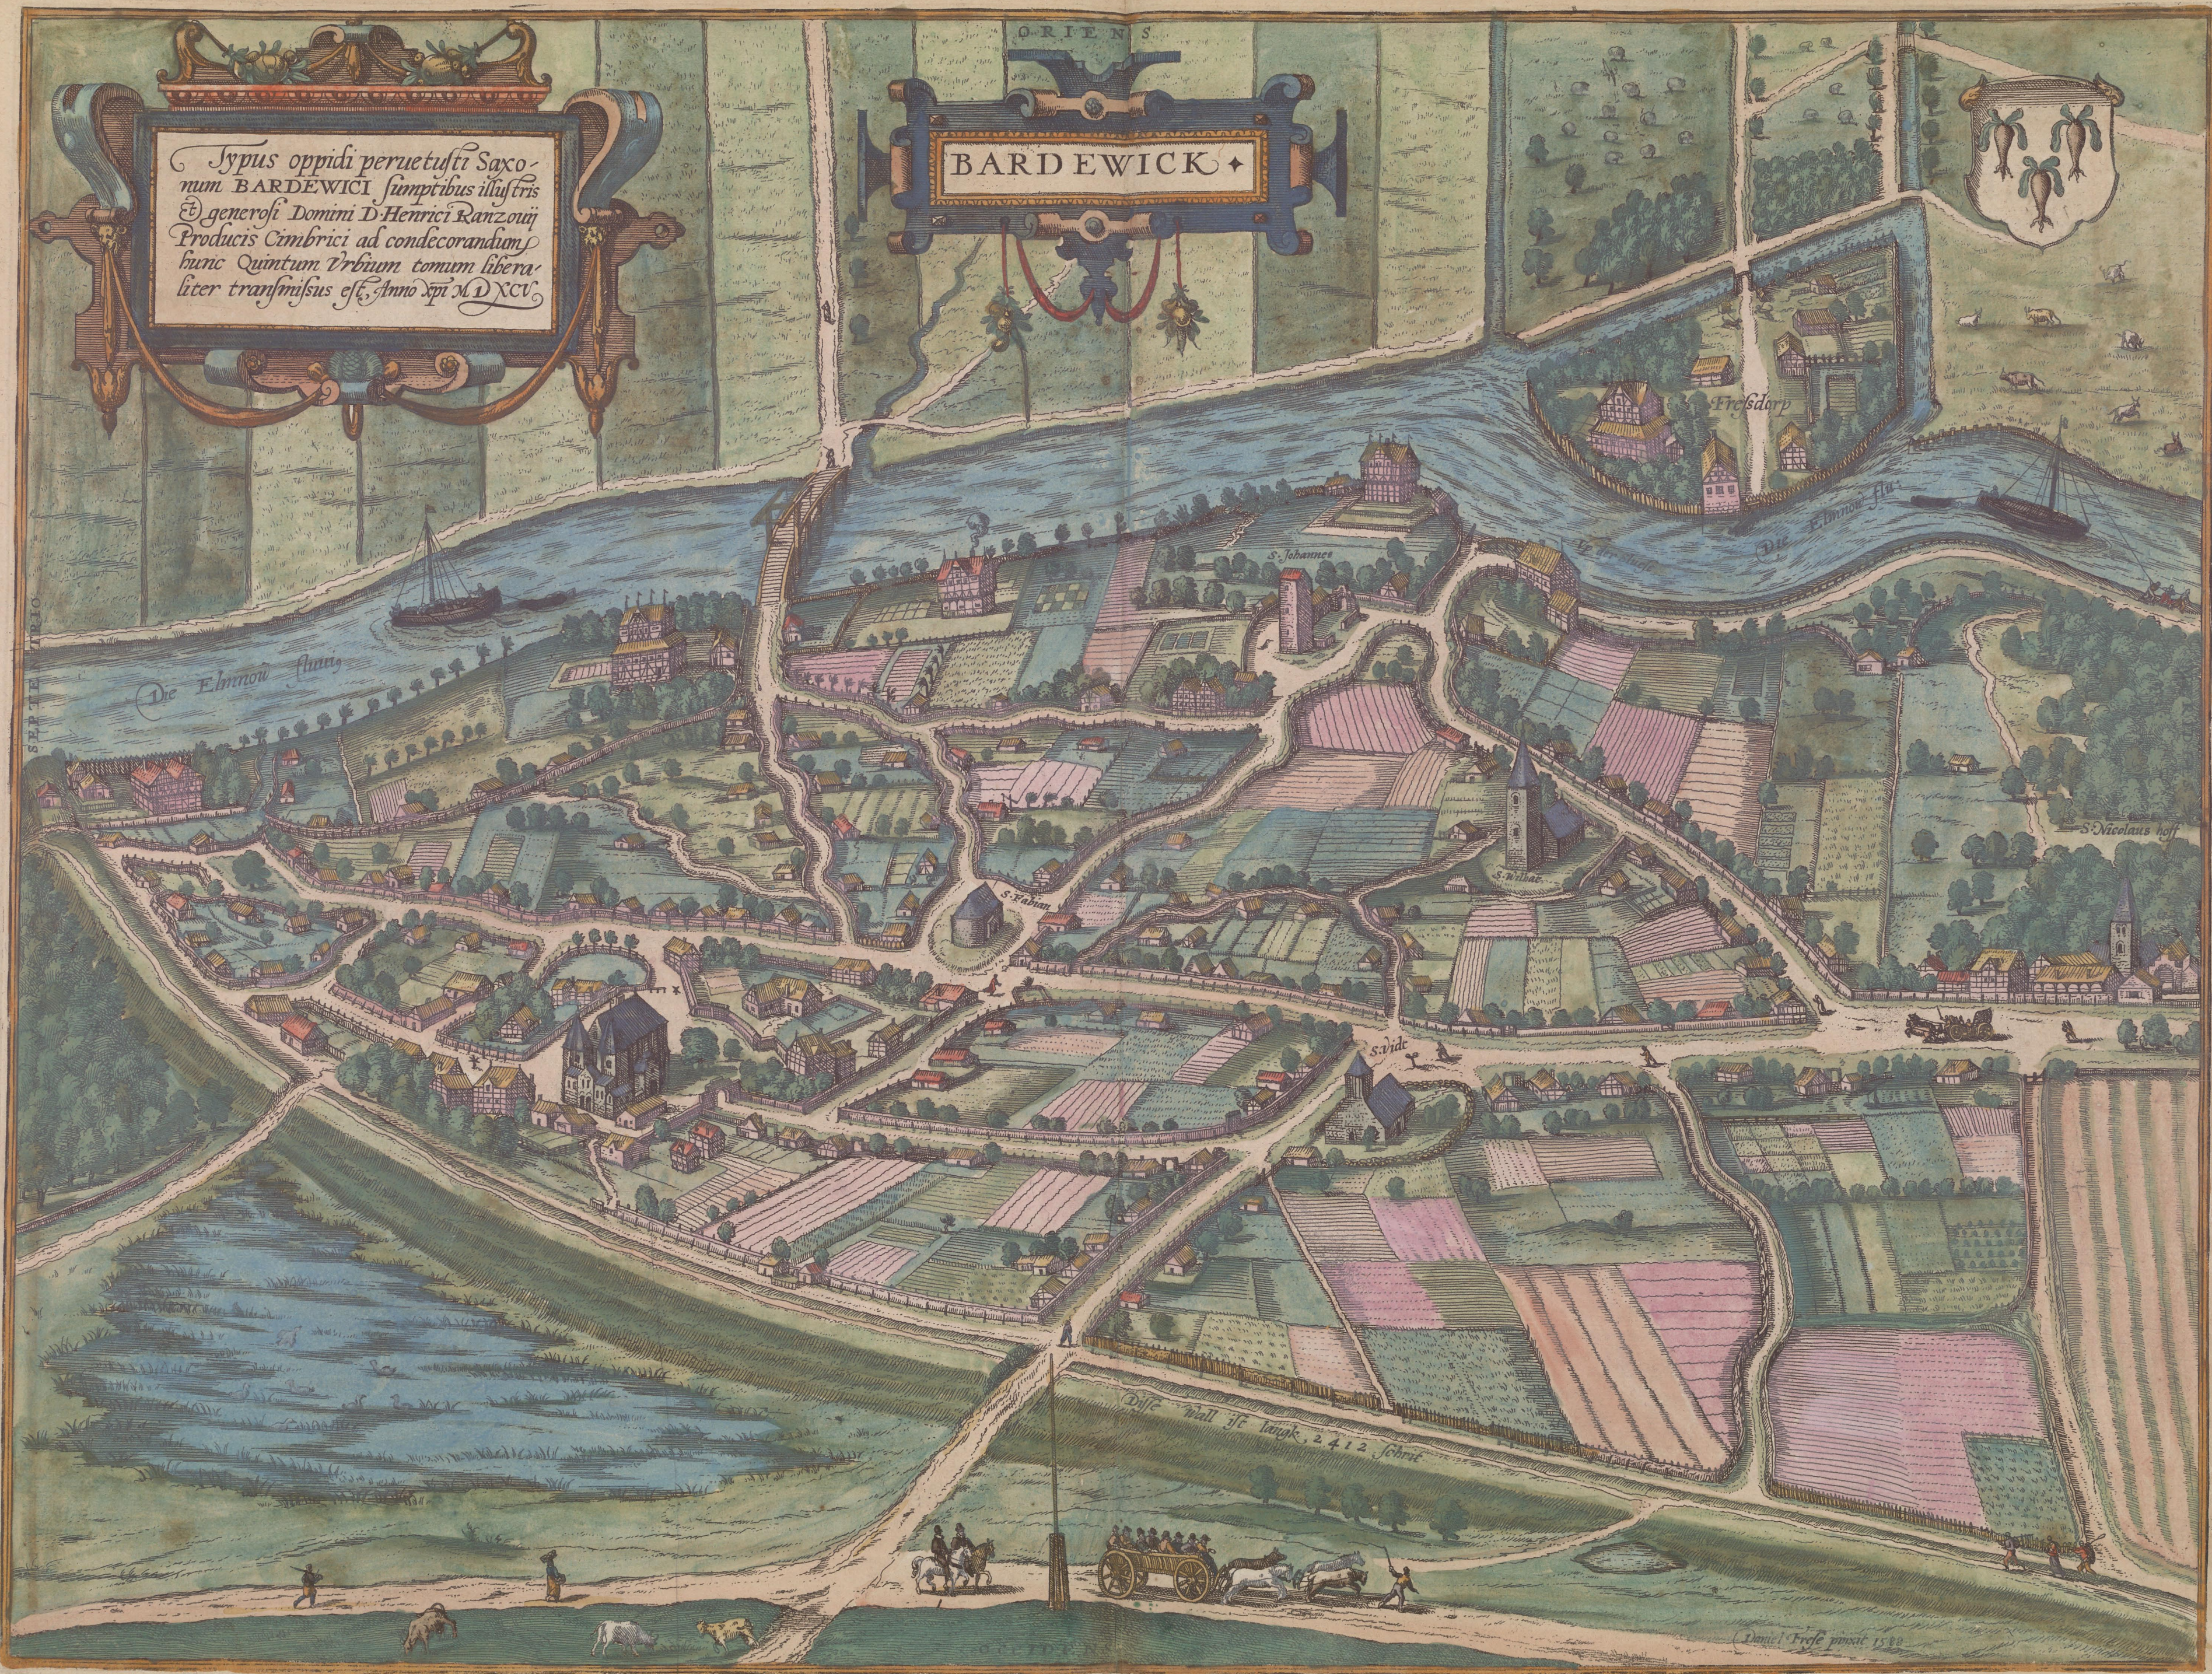

*Typus oppidi peruetusti Saxo-  
num BARDEWICI sumptibus illustris  
Et generosi Domini D. Henrici Ranzouij  
Productis Cimbrici ad condecorandum  
hunc Quintum Urbium totum libera-  
liter transmissus est Anno xpi M. D. LXXV.*

ORIENTIS  
BARDEWICK

Diese Wall ist langk. 2412 Schritt

Daniel Frese pinxit 1588