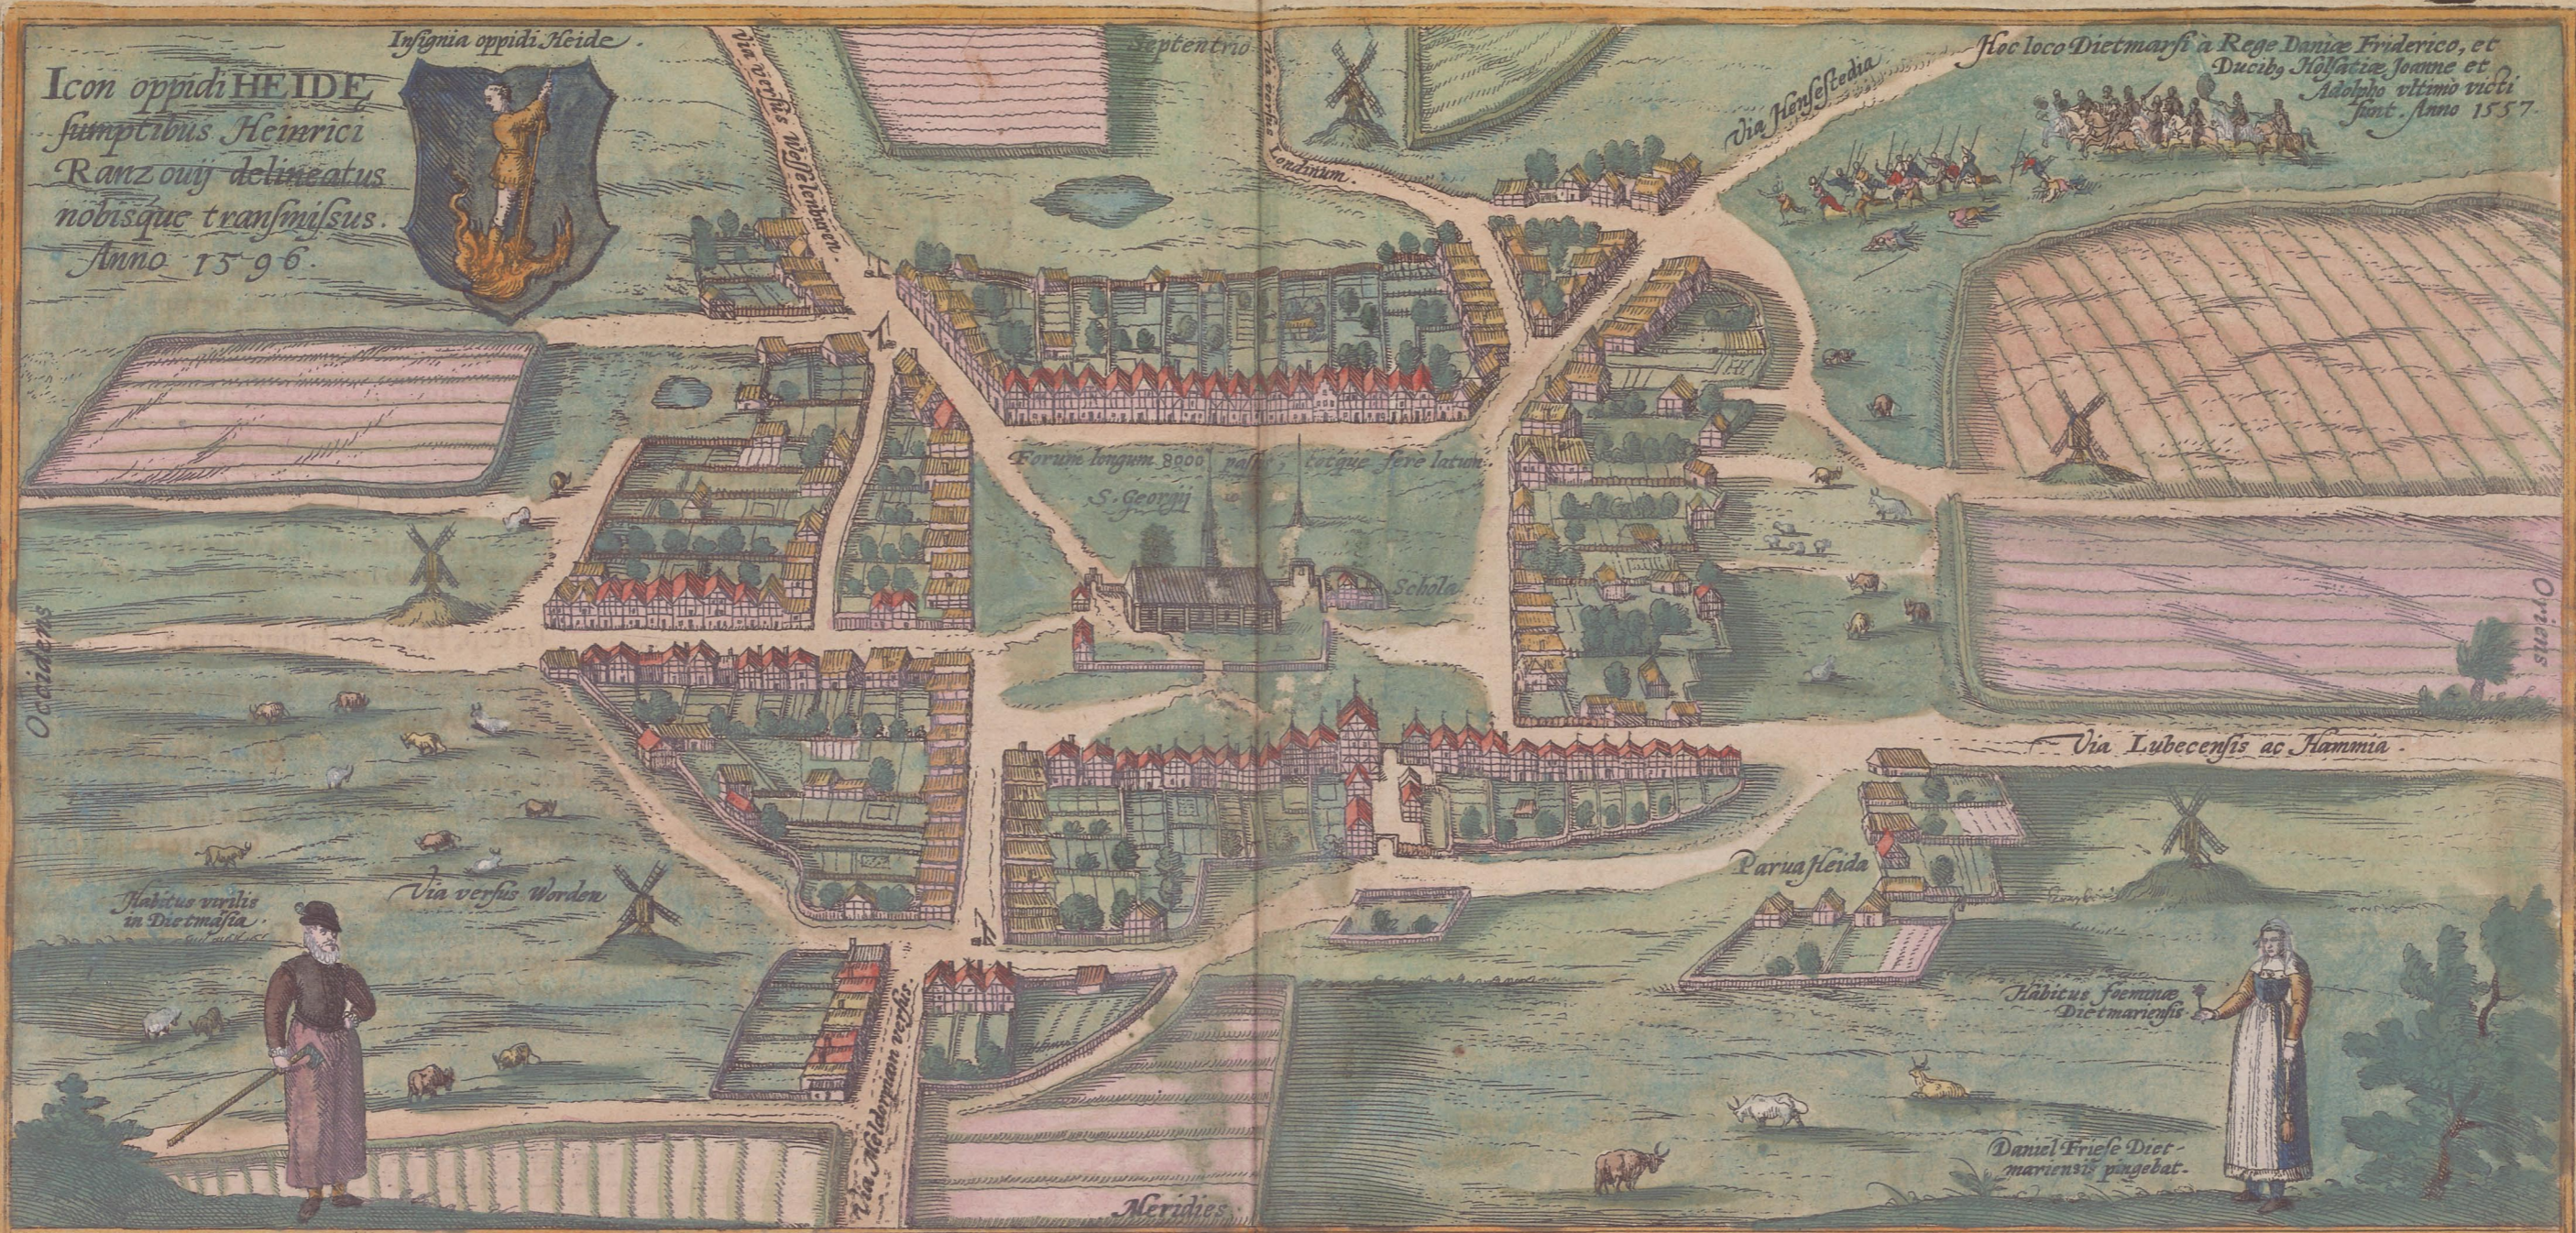

Icon oppidi HEIDE  
 sumptibus Henrici  
 Ranzovij delineatus  
 nobisque transmisus.  
 Anno 1596.

Hoc loco Dietmarsch a Rege Danico Frederico, et  
 Ducibus Holstiae Joanne et  
 Adolpho ultimo victi  
 sunt Anno 1557.

Delineatio Urbis  
 MELDORPIE  
 impensis HEN-  
 RICHI RANZOVI  
 Producis Cambri-  
 ci depicta, et ad  
 exornandum hunc  
 quantum Urbium  
 Tenum trans-  
 missa

Daniel Frisio Diet-  
 marsio pingebat.